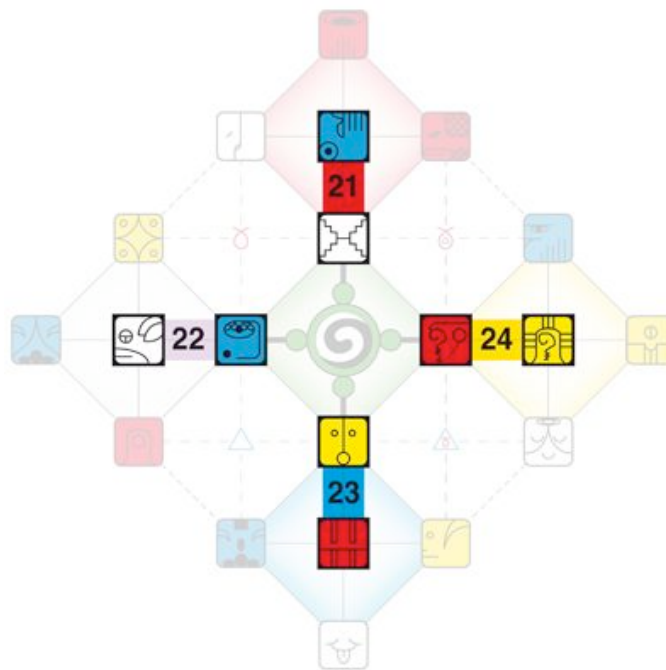

Settimana 3 – Blu - Trasforma

Eptade 23: **L'Illuminazione Evolve la Profezia** (giorni 15-21 della Luna Ritmica / 27 dic-2 gen)

Settimana 4 – Giallo - Matura

Eptade 24: La **Navigazione Evolve l'Intelligenza** (giorni 22-28 della Luna Ritmica / 3-9 gennaio)

HUNAB KU 21 L'ALBERO GALATTICO DELLA VITA E DELLA CONOSCENZA

SENTIERI DELLE EPTADI 21-24

Da notare che in questa Luna Ritmica (che ha il potere dell' "equilibrio" e dell' "uguaglianza") si creano forme simmetriche dei quattro Sentieri dell'Eptade in Hunab Ku 21, e schemi di colore armonici. Nella [Superstruttura Galattica di Hunab Ku 21](#), le quattro Eptadi della Luna **Ritmica** – nel loro insieme – sono il luogo *nel tempo* in cui risiede la "**Matrice Esteriore**". Ad essa farà seguito, nella Luna Risonante, la "Matrice Interiore" e poi la "Matrice Centrale/Hunab Ku 21" nella Luna Galattica. vedi [Book of the Timespace, Cosmic History Chronicles Volume V](#).